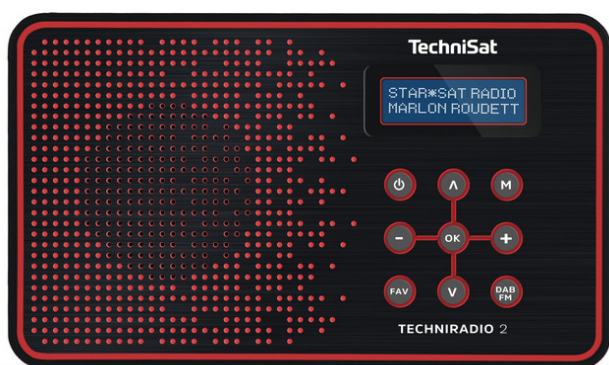

TECHNIRADIO 2

Přenosné DAB+ / FM rádio.

TechniSat TECHNIRADIO 2 je ideální rádio pro vstup do světa digitálního rozhlasového vysílání **DAB+**. S přenosným rádiem můžete přijímat jak současné analogové **FM** vysílání, tak i nový digitální formát rádia DAB+. Digitální rádio přináší mnoho výhod, zejména pak dokonalý zvuk bez šumu.

TechniSat TECHNIRADIO 2 můžete díky napájecímu adaptéru použít pro stabilní poslech například v kuchyni, ale díky **provozu na baterie** si jej můžete vzít s sebou i na zahradu, nebo na cesty. Dobrý příjem zajišťuje **integrovaná teleskopická anténa**.

K poslechu lze využít vestavěný reproduktor, sluchátka, nebo můžete připojit externí reproduktory. TechniSat TECHNIRADIO 2 také umožňuje uložit až 10 FM a 10 DAB+ stanic. Díky dvouřádkovému displeji můžete snadno provádět všechna nastavení a navíc máte k dispozici informace o stanici, pořadech, nebo kvalitě signálu.

TechniSat

TechniRadio 2

Hlavní vlastnosti

- Příjem DAB+ a FM
- Moderní design
- Dobře čitelný displej
- Provoz na baterie i ze sítě
- Snadná instalace a obsluha
- 3 barevné varianty
- Hodiny na displeji

Připojení: