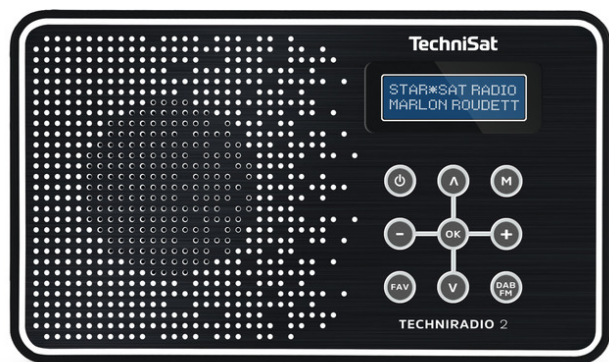

TECHNIRADIO 2

Přenosné DAB+ / FM rádio.

TechniSat TECHNIRADIO 2 je ideální rádio pro vstup do světa digitálního rozhlasového vysílání **DAB+**. S přenosným rádiem můžete přijímat jak současné analogové **FM** vysílání, tak i nový digitální formát rádia DAB+. Digitální rádio přináší mnoho výhod, zejména pak dokonalý zvuk bez šumu.

TechniSat TECHNIRADIO 2 můžete díky napájecímu adaptéru použít pro stabilní poslech například v kuchyni, ale díky **provozu na baterie** si jej můžete vzít s sebou i na zahradu, nebo na cesty. Dobrý příjem zajišťuje **integrovaná teleskopická anténa**.

K poslechu lze využít vestavěný reproduktor, sluchátka, nebo můžete připojit externí reproduktory. TechniSat TECHNIRADIO 2 také umožňuje uložit až 10 FM a 10 DAB+ stanic. Díky dvouřádkovému displeji můžete snadno provádět všechna nastavení a navíc máte k dispozici informace o stanici, pořadech, nebo kvalitě signálu.

TechniSat

TechniRadio 2

Hlavní vlastnosti

- Příjem DAB+ a FM
- Moderní design
- Dobře čitelný displej
- Provoz na baterie i ze sítě
- Snadná instalace a obsluha
- 3 barevné varianty
- Hodiny na displeji

Připojení: